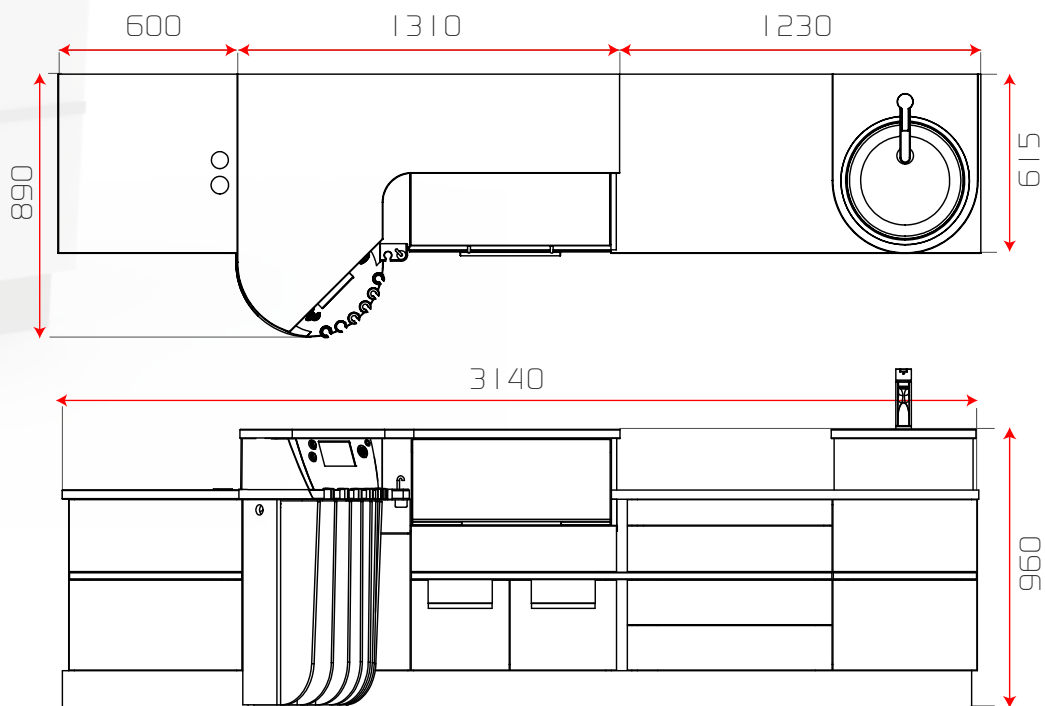

Victory

Basis:

- 3 instrumentenplateaus en 6 parkeerhouders
- 2 voetbediende lades voor gebruikte instrumenten en afval
- Grote voorraadlade

Standaard afmetingen:

Te integreren functies:

- Alle opties zoals aspiratiesystemen, lichtbronnen, irrigatiesystemen, coagulatiesystemen, endoscoophouders, digitaal opslagsysteem, camerasystemen & tympanometers.
- Integratie van maatwerk zoals sanitair modules en bureaus in dezelfde kleur als uw unit.