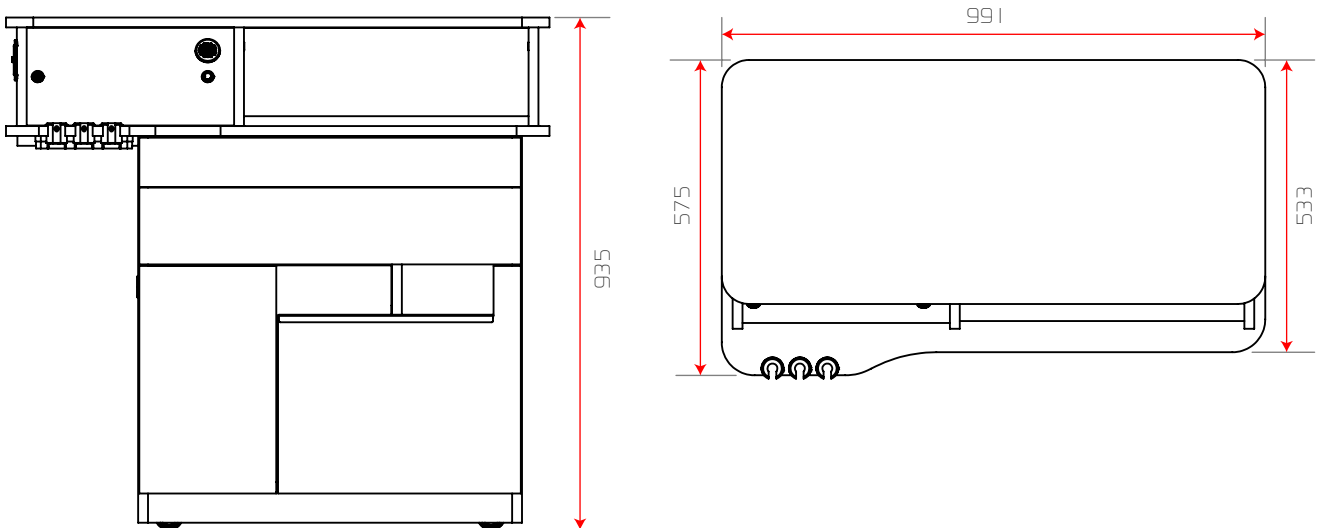

MT750

Basis:

- 2 instrumentenplateau's en 4 parkeerhouders
- Eén compartiment voor afval en een aflegbak voor gebruikte instrumenten
- Grote voorraadlade
- Standaardkleur wit of grijs. Kleur frontpanelen naar eigen keuze

Afmetingen:

Te integreren functies:

- Alle basis opties zoals lichtbronnen, aspiratiesystemen, coagulatiesystemen

Wij staan graag tot uw beschikking voor meer informatie.