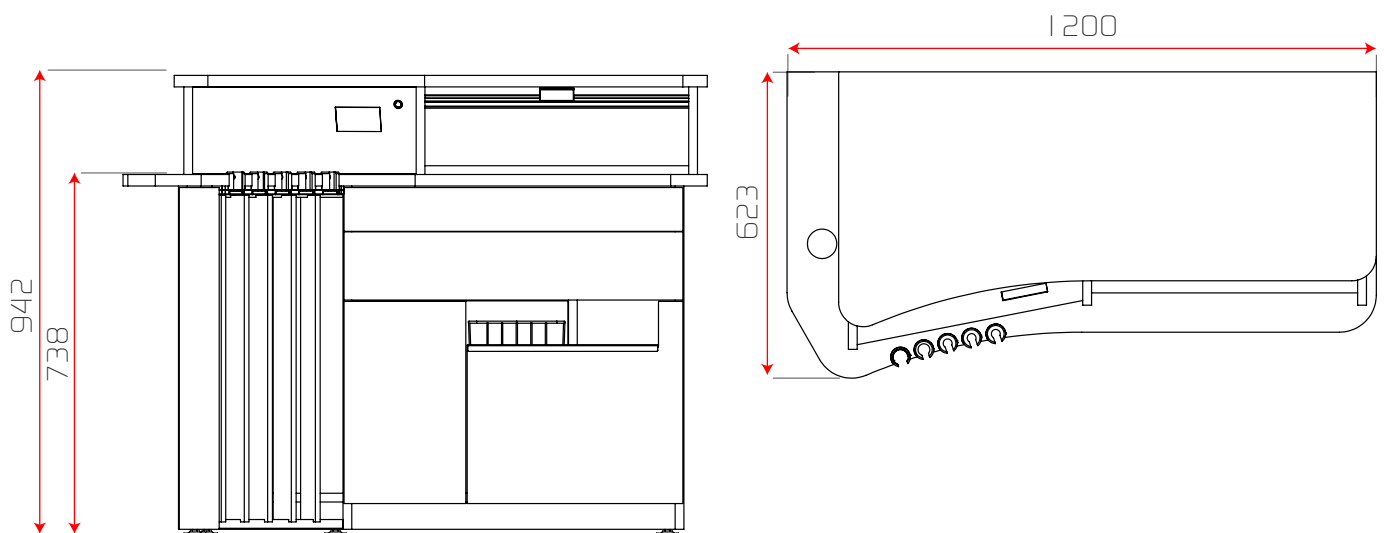

MT 1000

Compacte, verrijdbare en
ergonomische unit

Uw specialist in behandelunits, installaties op maat, onderzoekstoelen, droogkasten en digitale opslagsystemen. Met meer dan 25 jaar ervaring staan wij garant voor service, kwaliteit, veiligheid en ergonomisch werken. Bovendien ontwikkelt en bouwt MediTop alles in eigen beheer.

MT 1000

Basis:

- 2 instrumentenplateau's en 5 parkeerhouders
- Eén compartiment voor afval en een aflegbak voor gebruikte instrumenten
- Grote voorraadlade
- Standaardkleur wit of grijs. Kleur frontpanelen naar eigen keuze

Afmetingen:

Te integreren functies:

- Alle basis opties zoals lichtbronnen, aspiratiesystemen, coagulatiesystemen en microscoop

Wij staan graag tot uw beschikking voor meer informatie.